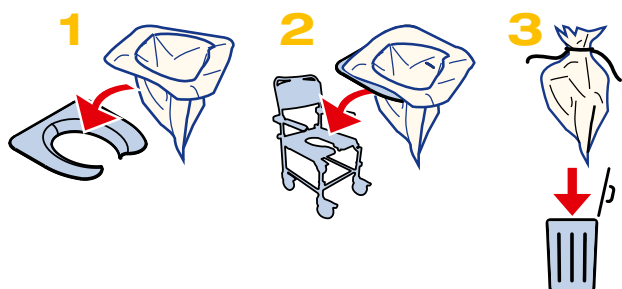

### Den hygiejniske løsning

### Produkt beskrivelse

Den nye patenterede antibakterielle Levabo Commode Liner Disc er en unik, bærbar, fleksibel enhed, der er tilpasset til ethvert toiletsæde, brusertol og toiletstol.

Liner Disc leveres sammen med Levabo Commode Liner poser og placeres nemt på toppen af sædet og er nemt at fjerne igen, hvilket forhindrer forurening af sæde og spand.

Liner poser leveres med absorberende pude, som gør alle væsker til gel på mindre end 15 sekunder.

Ingen stænk, ingen rengøring.

**Liner Disc**

**Liner Pose**

Liner pose for liner Disc